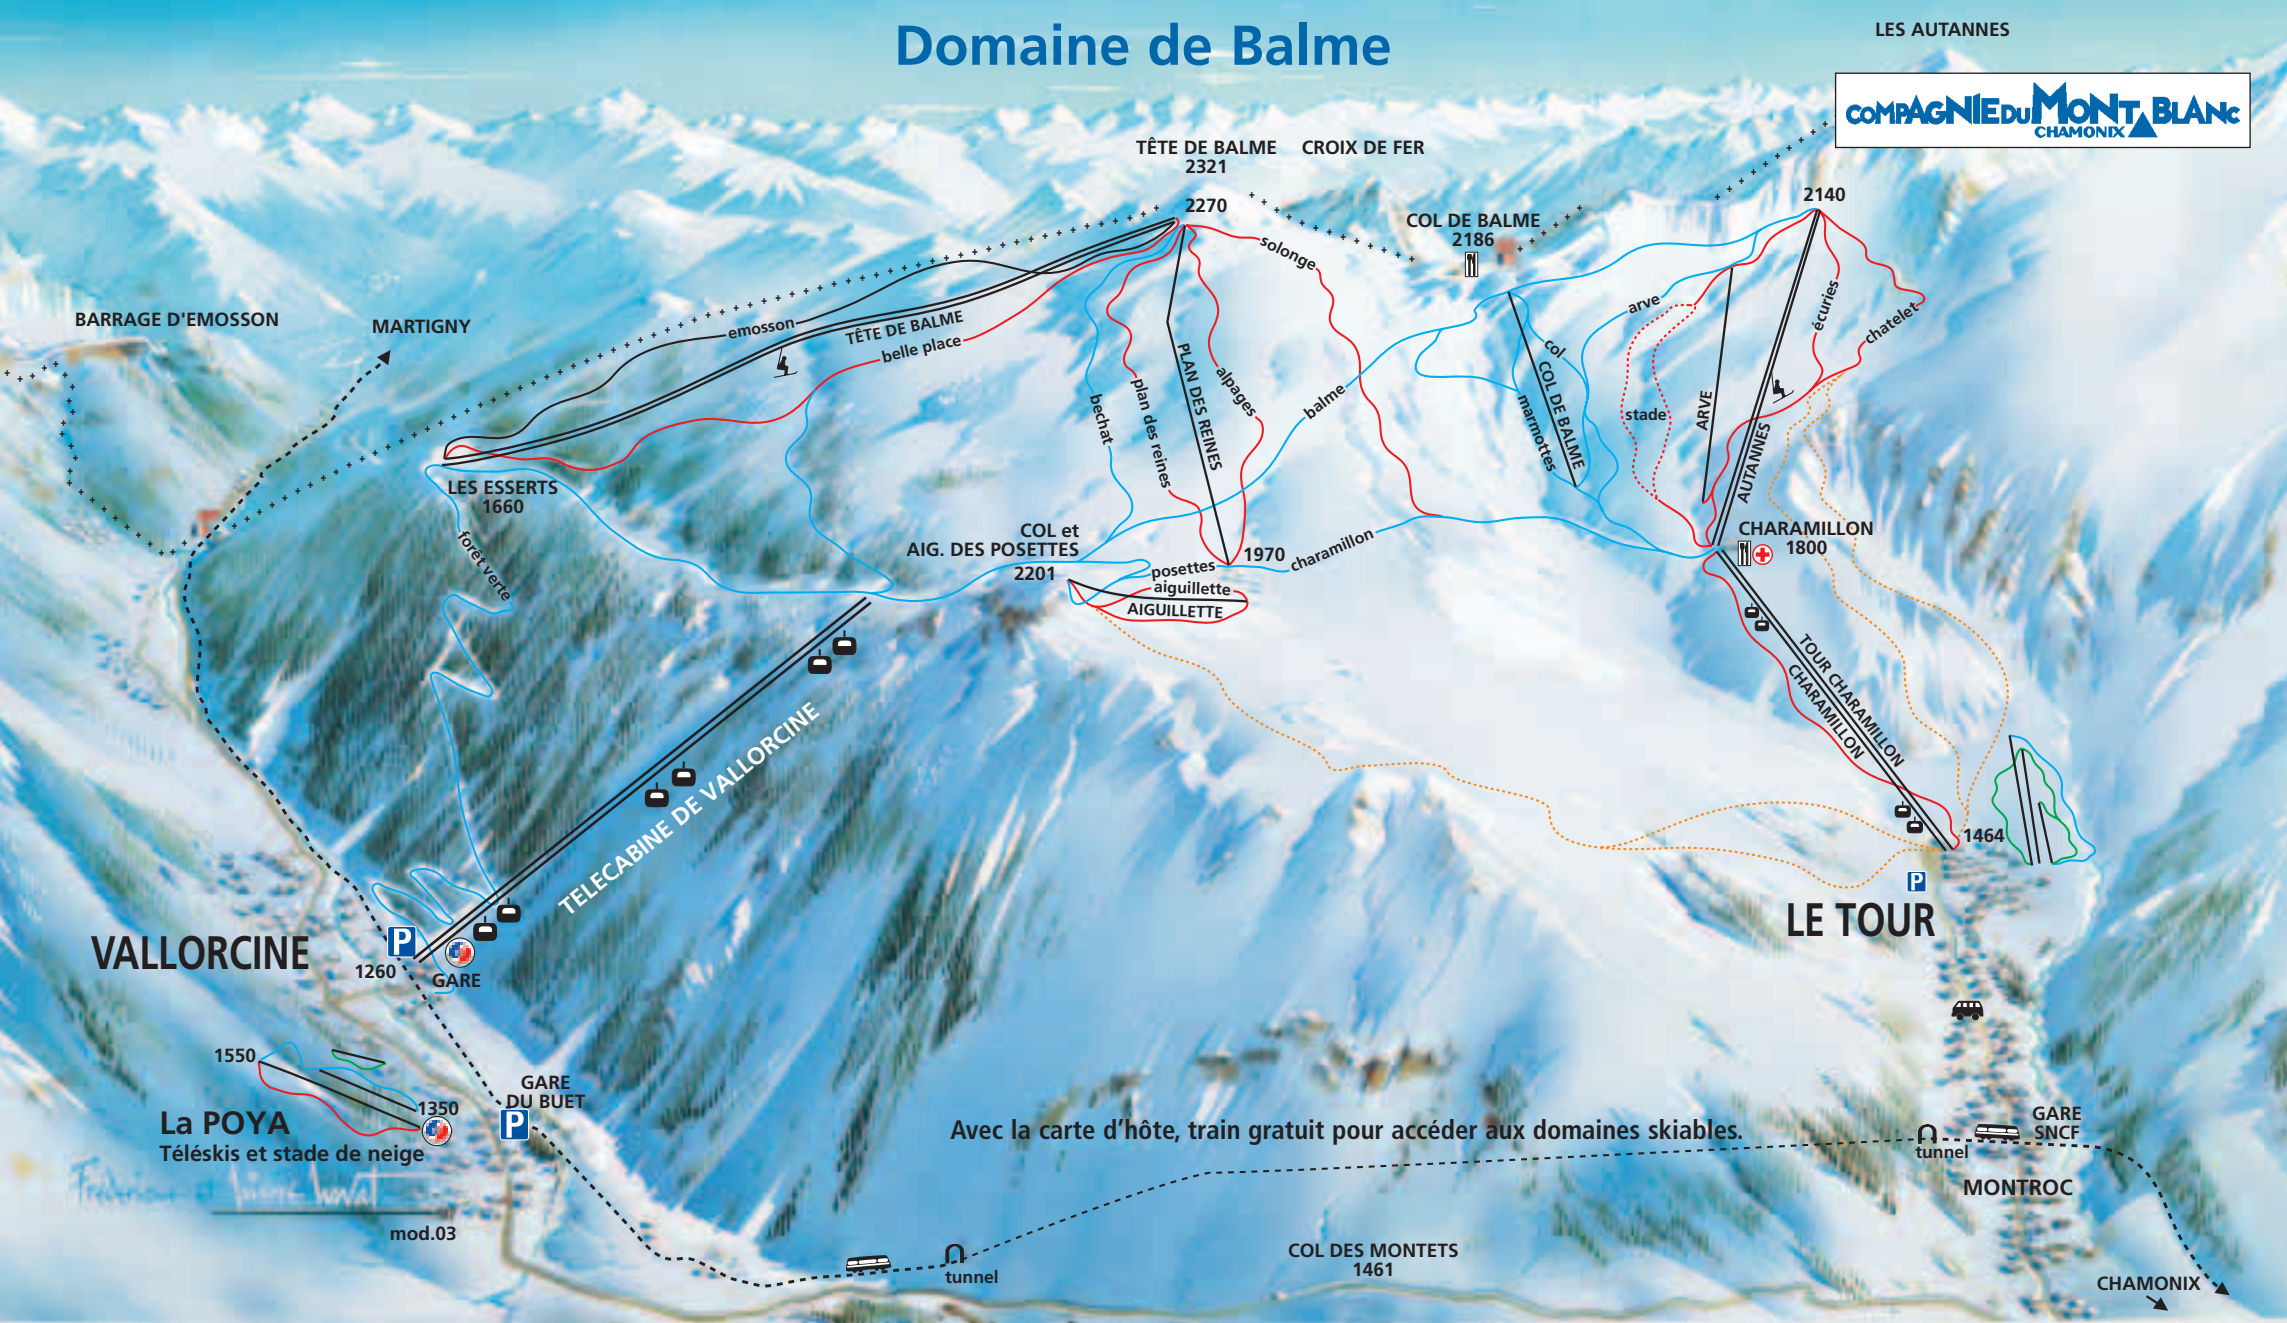

# Domaine de Balme

LES AUTANNES

BARRAGE D'EMOSSON

MARTIGNY

TÊTE DE BALME 2321 CROIX DE FER

COL DE BALME 2186

2140

LES ESSERTS 1660

COL et AIG. DES POSETTES 2201

1970 charamillon

CHARAMILLON 1800

VALLORCINE

1260 GARE

LE TOUR

La POYA  
Téléskis et stade de neige

GARE DU BUËT

Avec la carte d'hôte, train gratuit pour accéder aux domaines skiables.

GARE SNCF

MONTROC

COL DES MONTETS 1461

CHAMONIX

mod.03